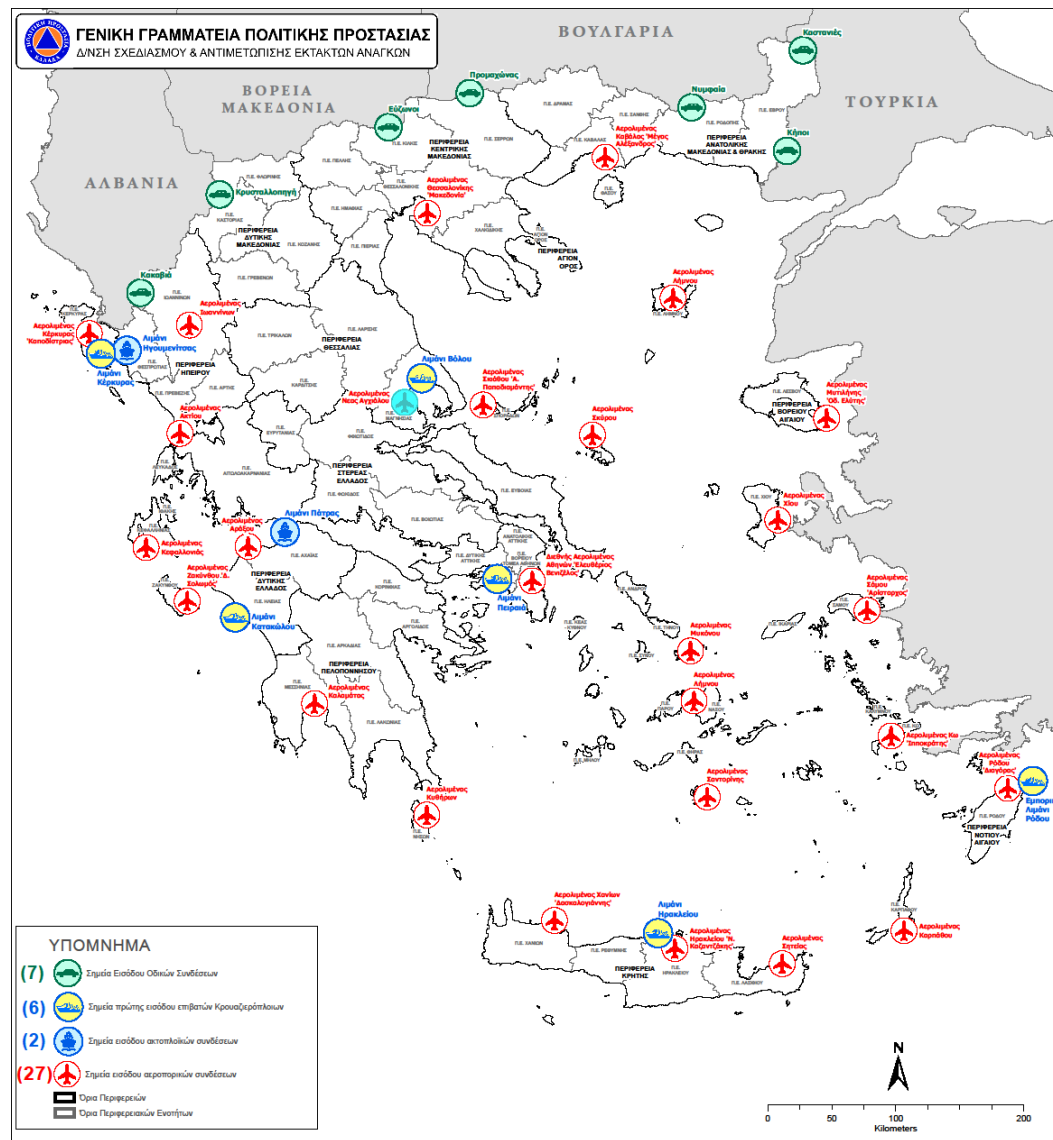

ΑΦΙΞΕΙΣ 15/6-30/6

ΔΙΕΘΝΕΙΣ ΠΤΗΣΕΙΣ

Ακολουθούμε τις οδηγίες της ΕΕ για τις απαγορεύσεις για non-essential travel από χώρες εκτός ΕΕ

ΑΕΡΟΔΡΟΜΙΟ ΘΕΣΣΑΛΟΝΙΚΗΣ

- Επιτρέπονται όλες οι πτήσεις
- Διατήρηση απαγόρευσης για πτήσεις από Ιταλία, Ισπανία, Ολλανδία, Μεγ. Βρετανία, Τουρκία, Αλβανία, Βόρεια Μακεδονία

ΧΕΡΣΑΙΕΣ ΑΦΙΞΕΙΣ

- Άρση περιορισμών από Αλβανία, Βόρεια Μακεδονία εφόσον το επιτρέπουν οι υγειονομικές συνθήκες
- Επανεξέταση έως 30/6 για την Τουρκία

ΑΦΙΞΕΙΣ από 1/7

ΘΑΛΑΣΣΙΕΣ ΑΦΙΞΕΙΣ

- Επιτρέπεται ο κατάπλους πλοίων από το εξωτερικό σε ελληνικά λιμάνια

ΣΗΜΕΙΑ ΕΙΣΟΔΟΥ

ΜΕΤΡΑ ΠΡΟΛΗΠΤΙΚΟΥ ΕΛΕΓΧΟΥ

ΑΦΙΞΕΙΣ 15/6-30/6

ΑΘΗΝΑ & ΘΕΣΣΑΛΟΝΙΚΗ

- Από αεροδρόμια εκτός λίστας EASA:
 - Δειγματοληπτικά τεστ
 - Σύσταση για αυτοπεριορισμό στο ξενοδοχείο διαμονής του ταξιδιώτη μέχρι την έκδοση του αποτελέσματος του τεστ
 - 14 ΜΕΡΕΣ ΚΑΡΑΝΤΙΝΑ σε περίπτωση ΘΕΤΙΚΟΥ τεστ/ξενοδοχείο καραντίνας
- Από Ιταλία, Ισπανία, Ολλανδία και αεροδρόμια εντός λίστας EASA
 - Τεστ σε όλους
 - 1 μέρα αυτοπεριορισμός σε ξενοδοχείο επιλογής του ταξιδιώτη (Αθήνα ή Θεσσαλονίκη) μέχρι την έκδοση του αποτελέσματος του τεστ
 - 14 ΜΕΡΕΣ ΚΑΡΑΝΤΙΝΑ σε περίπτωση ΘΕΤΙΚΟΥ τεστ/ξενοδοχείο καραντίνας (ισχύει και για Αλβανία και Βόρεια Μακεδονία)

ΜΕΤΡΑ ΠΡΟΛΗΠΤΙΚΟΥ ΕΛΕΓΧΟΥ

Αφίξεις από 1/7

Για όλες τις χώρες προέλευσης

- Όλοι οι ταξιδιώτες προς Ελλάδα θα συμπληρώνουν με την άφιξη (ή πριν επιβιβαστούν) συγκεκριμένη ηλεκτρονική φόρμα PLF (Passenger load factor) με τα στοιχεία επαφής τους στην Ελλάδα (από 1.7 και μετά)
- Δειγματοληπτικά τεστ
- 14 ΜΕΡΕΣ ΚΑΡΑΝΤΙΝΑ σε περίπτωση θετικού τεστ/ξενοδοχείο καραντίνας